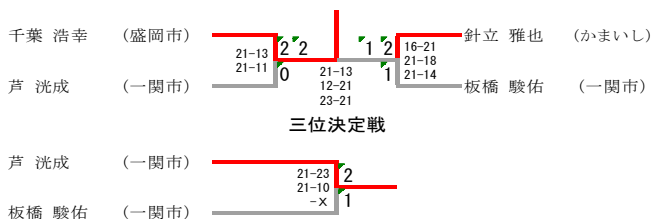

2部男子シングルス

Aブロック	武田	前川	千葉	勝-敗	順位
武田 大地 (一関市)	/	○ -X -X	× 4-21 4-21	M 1-1 G 2-2 P 8-42	2
前川 隆大 (かまいし)	× X- X-	/	× 21-17 6-21 11-21	M 0-2 G 1-4 P 38-59	3
千葉 浩幸 (盛岡市)	○ 21-4 21-4	○ 17-21 21-6 21-11	/	M 2-0 G 4-1 P 101-46	1

Bブロック	針立	伊藤	津田	勝-敗	順位
針立 雅也 (かまいし)	/	× 21-11 19-21 19-21	○ 21-19 21-19	M 1-1 G 3-2 P 101-91	1
伊藤 優人 (一関市)	○ 11-21 21-19 21-19	/	× 15-21 9-21	M 1-1 G 2-3 P 77-101	3
津田 謙太 (J R東日本)	× 19-21 19-21	○ 21-15 21-9	/	M 1-1 G 2-2 P 80-66	2

Cブロック	北嶋	芦	三浦	勝-敗	順位
北嶋 元 (滝沢市)	/	× 16-21 21-18 18-21	○ 21-10 21-18	M 1-1 G 3-2 P 97-88	2
芦 洗成 (一関市)	○ 21-16 18-21 21-18	/	○ 21-17 19-21 21-18	M 2-0 G 4-2 P 121-111	1
三浦 竜祐 (茨城大学)	× 10-21 18-21	× 17-21 21-19 18-21	/	M 0-2 G 1-4 P 84-103	3

Dブロック	鎌田	板橋	針立	勝-敗	順位
鎌田 豪 (盛岡市)	/	× 12-21 7-21	× 13-21 6-21	M 0-2 G 0-4 P 38-84	3
板橋 駿佑 (一関市)	○ 21-12 21-7	/	○ 20-22 21-14 21-12	M 2-0 G 4-1 P 104-67	1
針立 尚輝 (かまいし)	○ 21-13 21-6	× 22-20 14-21 12-21	/	M 1-1 G 3-2 P 90-81	2

2部男子シングルス

3部男子シングルス

2部女子ダブルス	緒方	村上	シリアコ	川俣	勝-敗	順位
緒方 健介 (東京エレクトロン)	/	○ 21-12 21-19	× 11-21 20-22	× 7-21 8-21	M 1-2 G 2-4 P 88-116	3
村上 利弥 (東京エレクトロン)	× 12-21 19-21	/	× 13-21 11-21	× 8-21 5-21	M 0-3 G 0-6 P 68-126	4
シリアコ ジェシー (東京エレクトロン)	○ 21-11 22-20	○ 21-13 21-11	/	× 2-21 7-21	M 2-1 G 4-2 P 94-97	2
川俣 琴加 (J R東日本)	○ 21-7 21-8	○ 21-8 21-5	○ 21-2 21-7	/	M 3-0 G 6-0 P 126-37	1