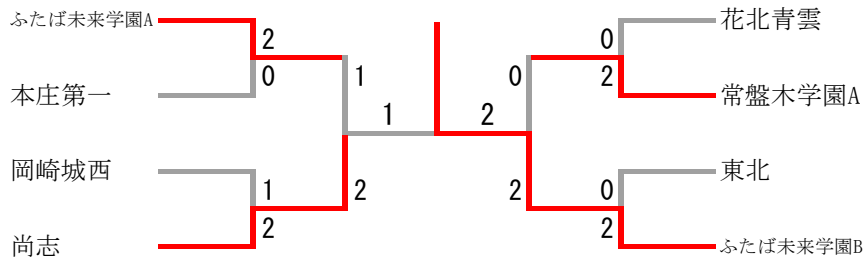

高校女子学校対抗（決勝トーナメント）

三位決定戦

決勝トーナメント

高校女子学校対抗 1				
ふたば未来学園 A	2-0		本庄第一	
宮田 滯里 松田 羽奏	2	21-18 21-15	0	井出有理 伽 江田美吹
千葉美采	2	21-16 21-17	0	高木愛奈
松田羽奏				小泉歩璃

高校女子学校対抗 2				
尚志	2-1		岡崎城西	
遠藤朱理 千葉海峰乃	2	21-15 17-21 21-17	1	山本琴乃 山本鈴乃
阿部風花	0	19-21 15-21	2	縣菜々美
千葉海峰乃	2	21-13 21-11	0	山本琴乃