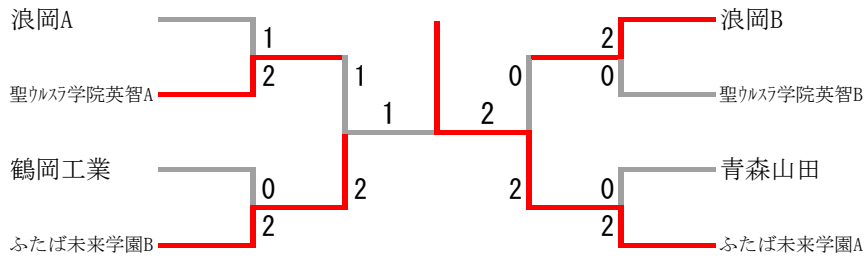

高校男子学校対抗（決勝トーナメント）

三位決定戦

決勝トーナメント

高校男子学校対抗 1				
聖ウルスラ学院英智 A	2-1		浪岡 A	
齋藤 叶汰 覧村 龍之介	0	22-24 25-27	2	本間 暉人 渡邊 人丞
安保 瑠城	2	23-21 21-14	0	井上 翔太
長谷川 剛之	2	22-20 14-21 21-19	1	本間 暉人

高校男子学校対抗 2				
ふたば未来学園 B	2-0		鶴岡工業	
李 正人	2	21-17 19-21 21-16	1	五十嵐 功一 中 鉢 譲
松岡 聖和	2	21-18 16-21 21-16	1	安達 大真
李 正				中 鉢 譲