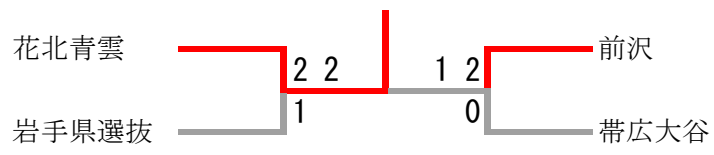

高校男子学校对抗（13-16位決定戦）

15位決定戦

13-16位決定戦

高校男子学校対抗 1				
花北青雲	2-1			岩手県選抜
安ヶ平春輝 菊地一希	2	21-15 21-10	0	藤澤亮 阿部幹太
佐々木詩音	0	17-21 7-21	2	阿部悠人
菊地一希	2	22-24 21-12 21-18	1	滝本龍樹

高校男子学校対抗 2				
前 沢	2-0			帯広大谷
佐藤謙士朗 小形隆仁郎	2	21-17 21-19	0	田上侑生 岡田浩介
高橋優飛	2	21-16 21-17	0	白木瑠
小野寺唯斗				澤田 壘