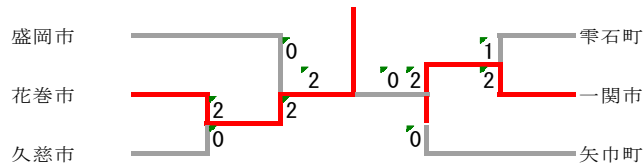

女子団体2部

女子団体2部 Aブロック	盛岡市	一関市	北上市	山田町	勝-敗	順位
盛岡市		○ 3-0	○ 2-1	○ 3-0	M 8-1 G 17-2 P 389-226	1
一関市	× 0-3		○ 2-1	○ 3-0	M 5-4 G 10-9 P 346-319	2
北上市	× 1-2	× 1-2		○ 3-0	M 5-4 G 11-10 P 368-353	3
山田町	× 0-3	× 0-3	× 0-3		M 0-9 G 1-18 P 187-392	4

女子団体2部 Bブロック	久慈市	矢巾町	大船渡市	勝-敗	順位
久慈市		× 1-2	○ 3-0	M 4-2 G 9-4 P 251-210	2
矢巾町	○ 2-1		○ 3-0	M 5-1 G 10-4 P 263-229	1
大船渡市	× 0-3	× 0-3		M 0-6 G 1-12 P 191-266	3

女子団体2部 Cブロック	花巻市	雫石町	紫波町	勝-敗	順位
花巻市		× 1-2	○ 3-0	M 4-2 G 8-4 P 236-148	2
雫石町	○ 2-1		○ 3-0	M 5-1 G 10-2 P 229-158	1
紫波町	× 0-3	× 0-3		M 0-6 G 0-12 P 93-252	3

女子団体2部

三位決定戦