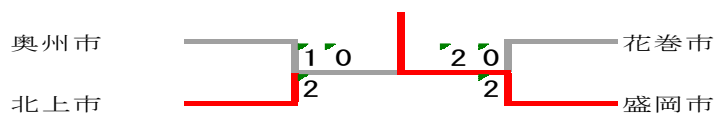

男子団体1部

男子団体1部 Aブロック	奥州市	花巻市	矢巾町	勝-敗	順 位
奥州市		○ 2-1	○ 2-1	M 4-2 G 9-4 P 269-218	1
花巻市	× 1-2		○ 2-1	M 3-3 G 6-8 P 246-261	2
矢巾町	× 1-2	× 1-2		M 2-4 G 5-8 P 219-255	3

男子団体1部 Bブロック	北上市	盛岡市	一関市	勝-敗	順 位
北上市		× 1-2	○ 3-0	M 4-2 G 8-4 P 228-217	2
盛岡市	○ 2-1		○ 3-0	M 5-1 G 10-3 P 261-196	1
一関市	× 0-3	× 0-3		M 0-6 G 1-12 P 198-274	3

男子団体1部

三位決定戦